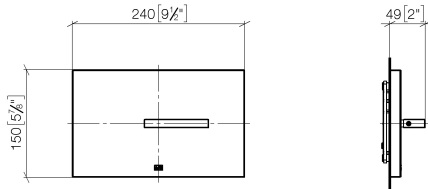

**Abdeckplatte für WC-UP-Spülkasten der Firma TeCe - Champagne gebürstet
(22kt Gold)**

IMO

12 660 979

Passt zu: IMO, LULU, MADISON, MEM, TARA, CL.1, LISSÉ, VAIA, META, CYO

- Abdeckplatte 150 x 240 x 15 mm
- WC-Armatur mit Drehbetätigung und Zwei-Mengen-Technik (Vollspülung/Teilspülung)

Abdeckplatte für WC-UP-Spülkasten der Firma TeCe - Champagne gebürstet
(22kt Gold)

IMO

12 660 979
mm [inches]

Abdeckplatte für WC-UP-Spülkasten der Firma TeCe - Champagne gebürstet
(22kt Gold)

12 660 979

Ersatzteile für die
anderen
Oberflächenvarianten
finden Sie hier:
Chrom